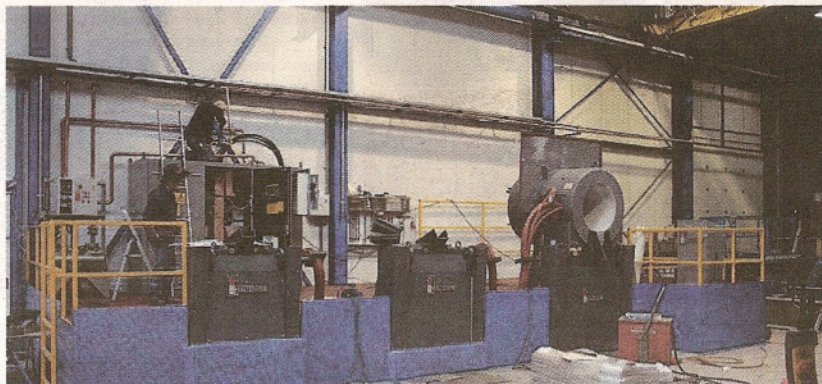

Gieterij Borcherts investeert in milieu

SAPPEMEER Gieterij Borcherts sluit deze week een investering af van anderhalf miljoen euro. Dat gebeurt door de officiële ingebruikneming van de uitbreiding van de productiehal. En dat is nog niet alles, want de gieterij uit Sappemeer treft nu al de nodige voorbereidingen voor een installatie voor de regeneratie van gietzand.

Edelstaalgieterij

De uitbreiding van ruim 1.000 vierkante meter zal de edelstaalgieterij van het bedrijf gaan huisvesten. Daarvoor heeft Borcherts geïnvesteerd in drie nieuwe hypermoderne inductiesmeltovens met een smeltcapaciteit van 2.000 kg waardoor de smeltcapaciteit van het gehele bedrijf met 60 pro-